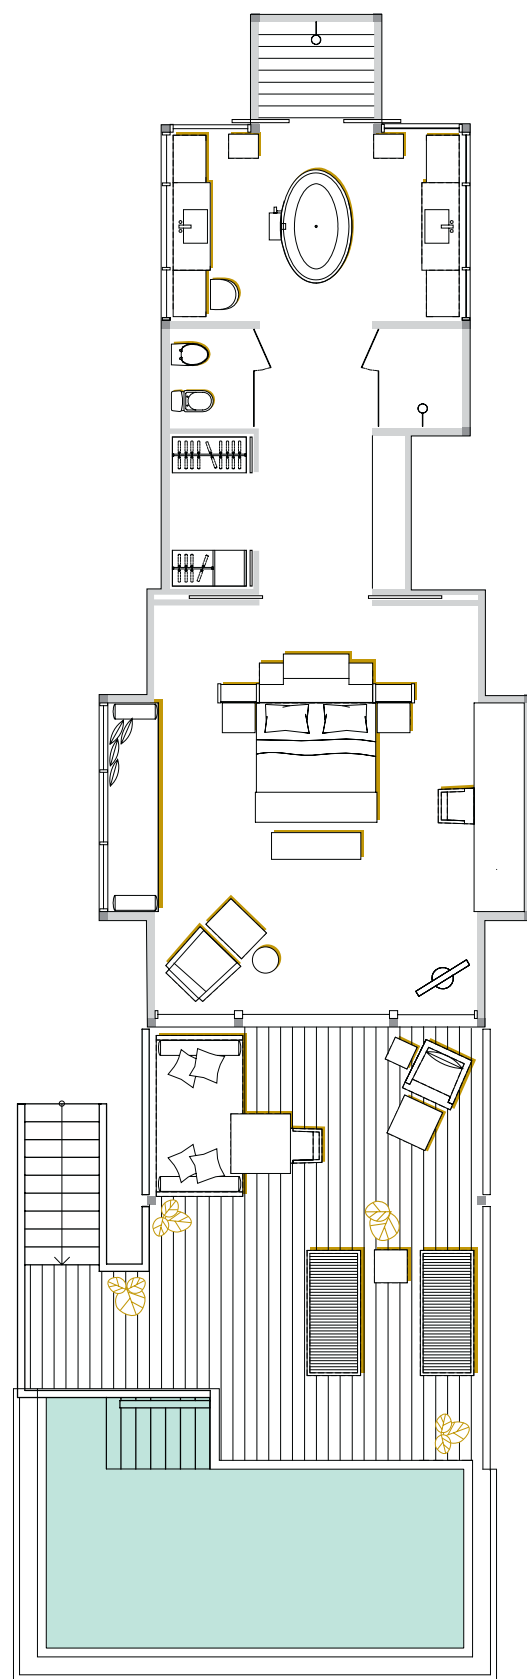

## OCEAN TREE HOUSE VILLA

общая площадь	218m <sup>2</sup>
внутреннее пространство	87m <sup>2</sup>
внешнее пространство	131m <sup>2</sup>

изображения не в масштабе. планы являются репрезентативными для категории вилл, но могут возникнуть некоторые отклонения.

## SUNSET OVER WATER VILLA

общая площадь	166m <sup>2</sup>
внутреннее пространство	94m <sup>2</sup>
внешнее пространство	72m <sup>2</sup>

изображения не в масштабе. планы являются репрезентативными для категории вилл, но могут возникнуть некоторые отклонения.

## POOL VILLA

общая площадь	133m <sup>2</sup>
внутреннее пространство	79m <sup>2</sup>
внешнее пространство	55m <sup>2</sup>

изображения не в масштабе. планы являются репрезентативными для категории вилл, но могут возникнуть некоторые отклонения.

## 1 BEDROOM DELUXE POOL VILLA

общая площадь	189m <sup>2</sup>
внутреннее пространство	93m <sup>2</sup>
внешнее пространство	96m <sup>2</sup>

изображения не в масштабе. планы являются репрезентативными для категории вилл, но могут возникнуть некоторые отклонения.