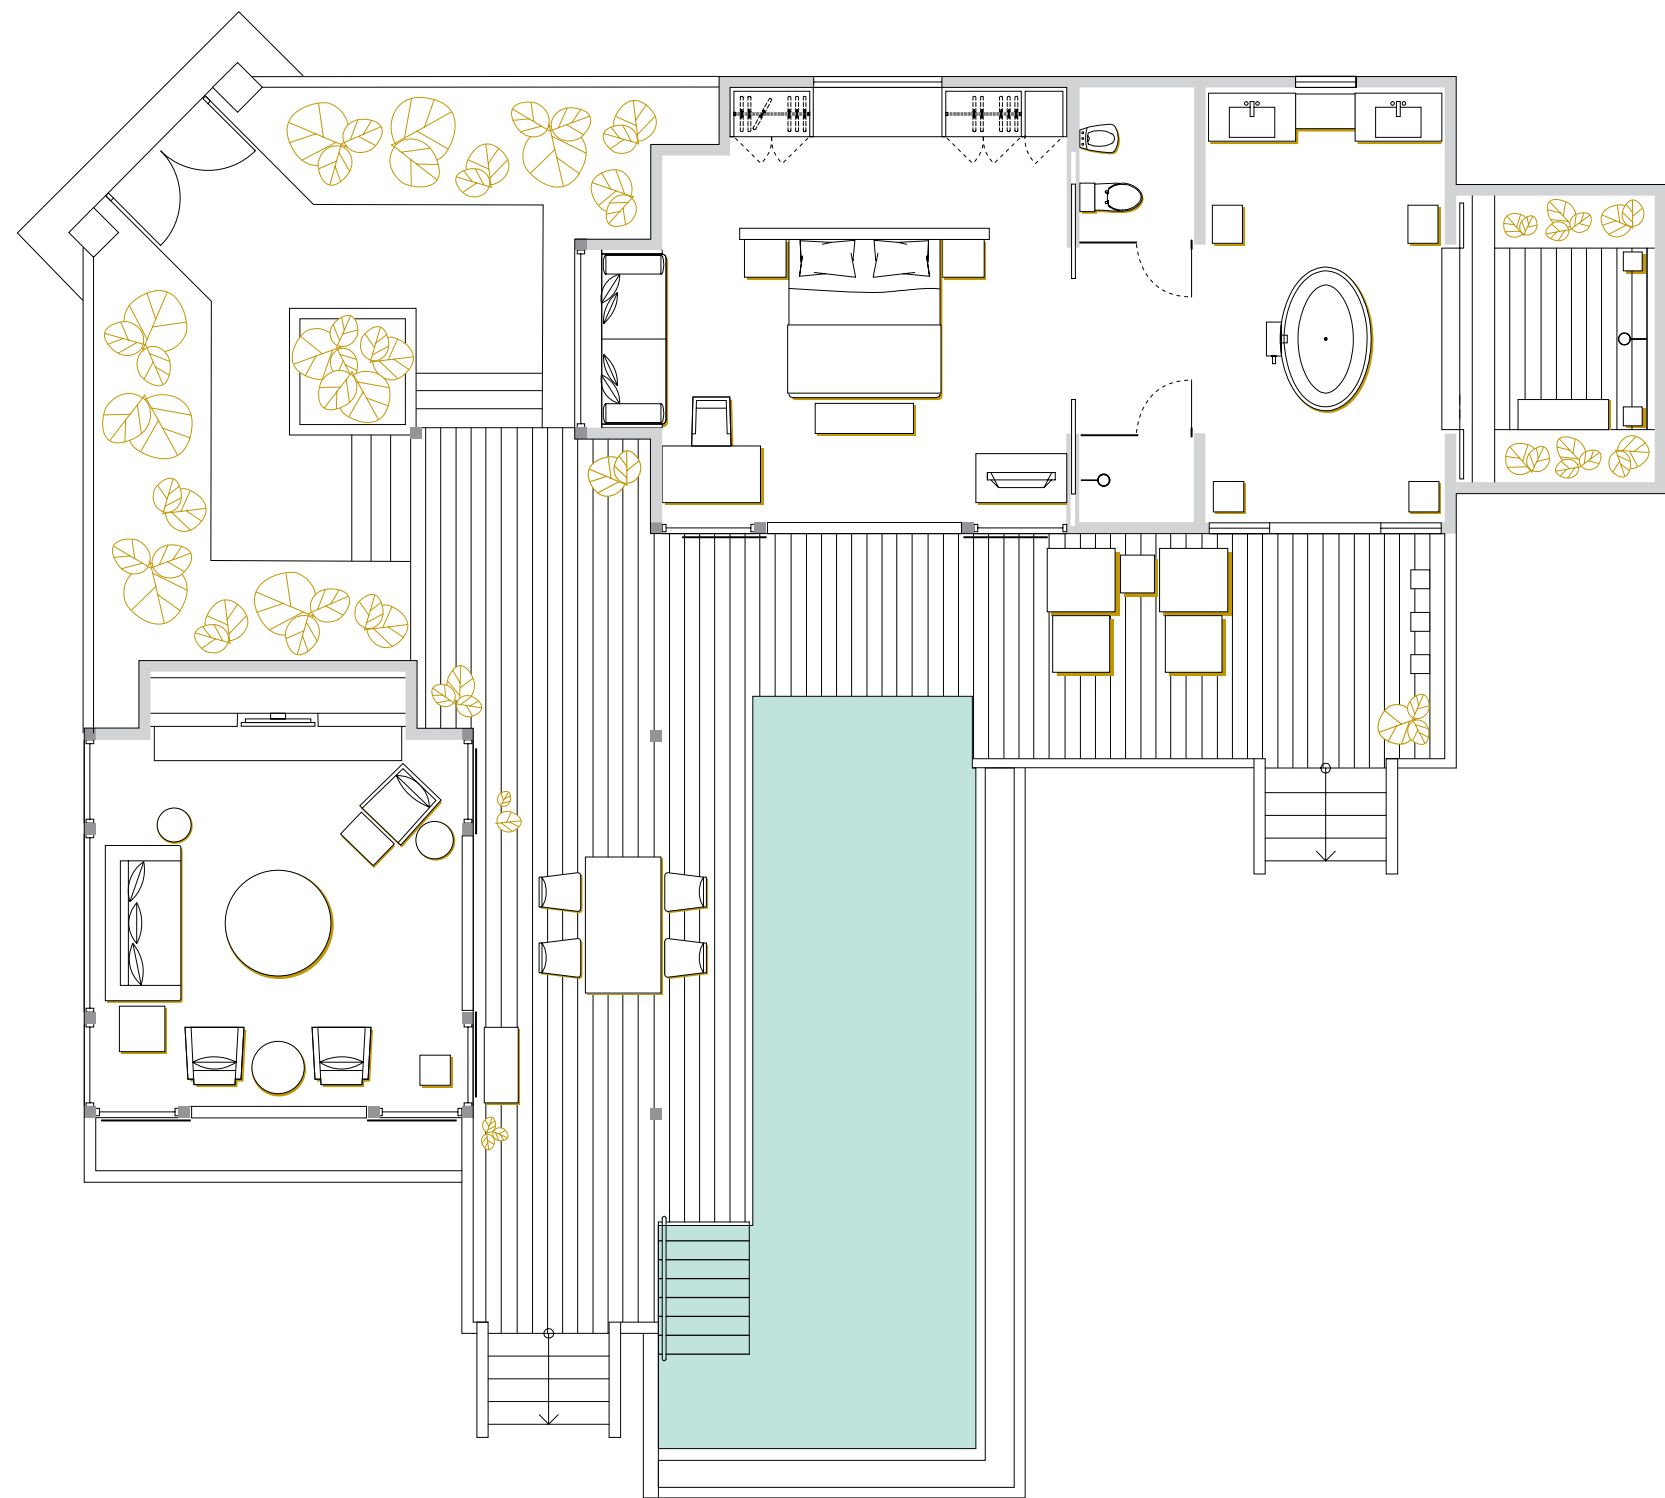

## 1 BEDROOM BEACH VILLA

общая площадь 189m<sup>2</sup>  
внутреннее пространство 93m<sup>2</sup>  
внешнее пространство 96m<sup>2</sup>

изображения не в масштабе. планы являются репрезентативными для категории вилл, но могут возникнуть некоторые отклонения.