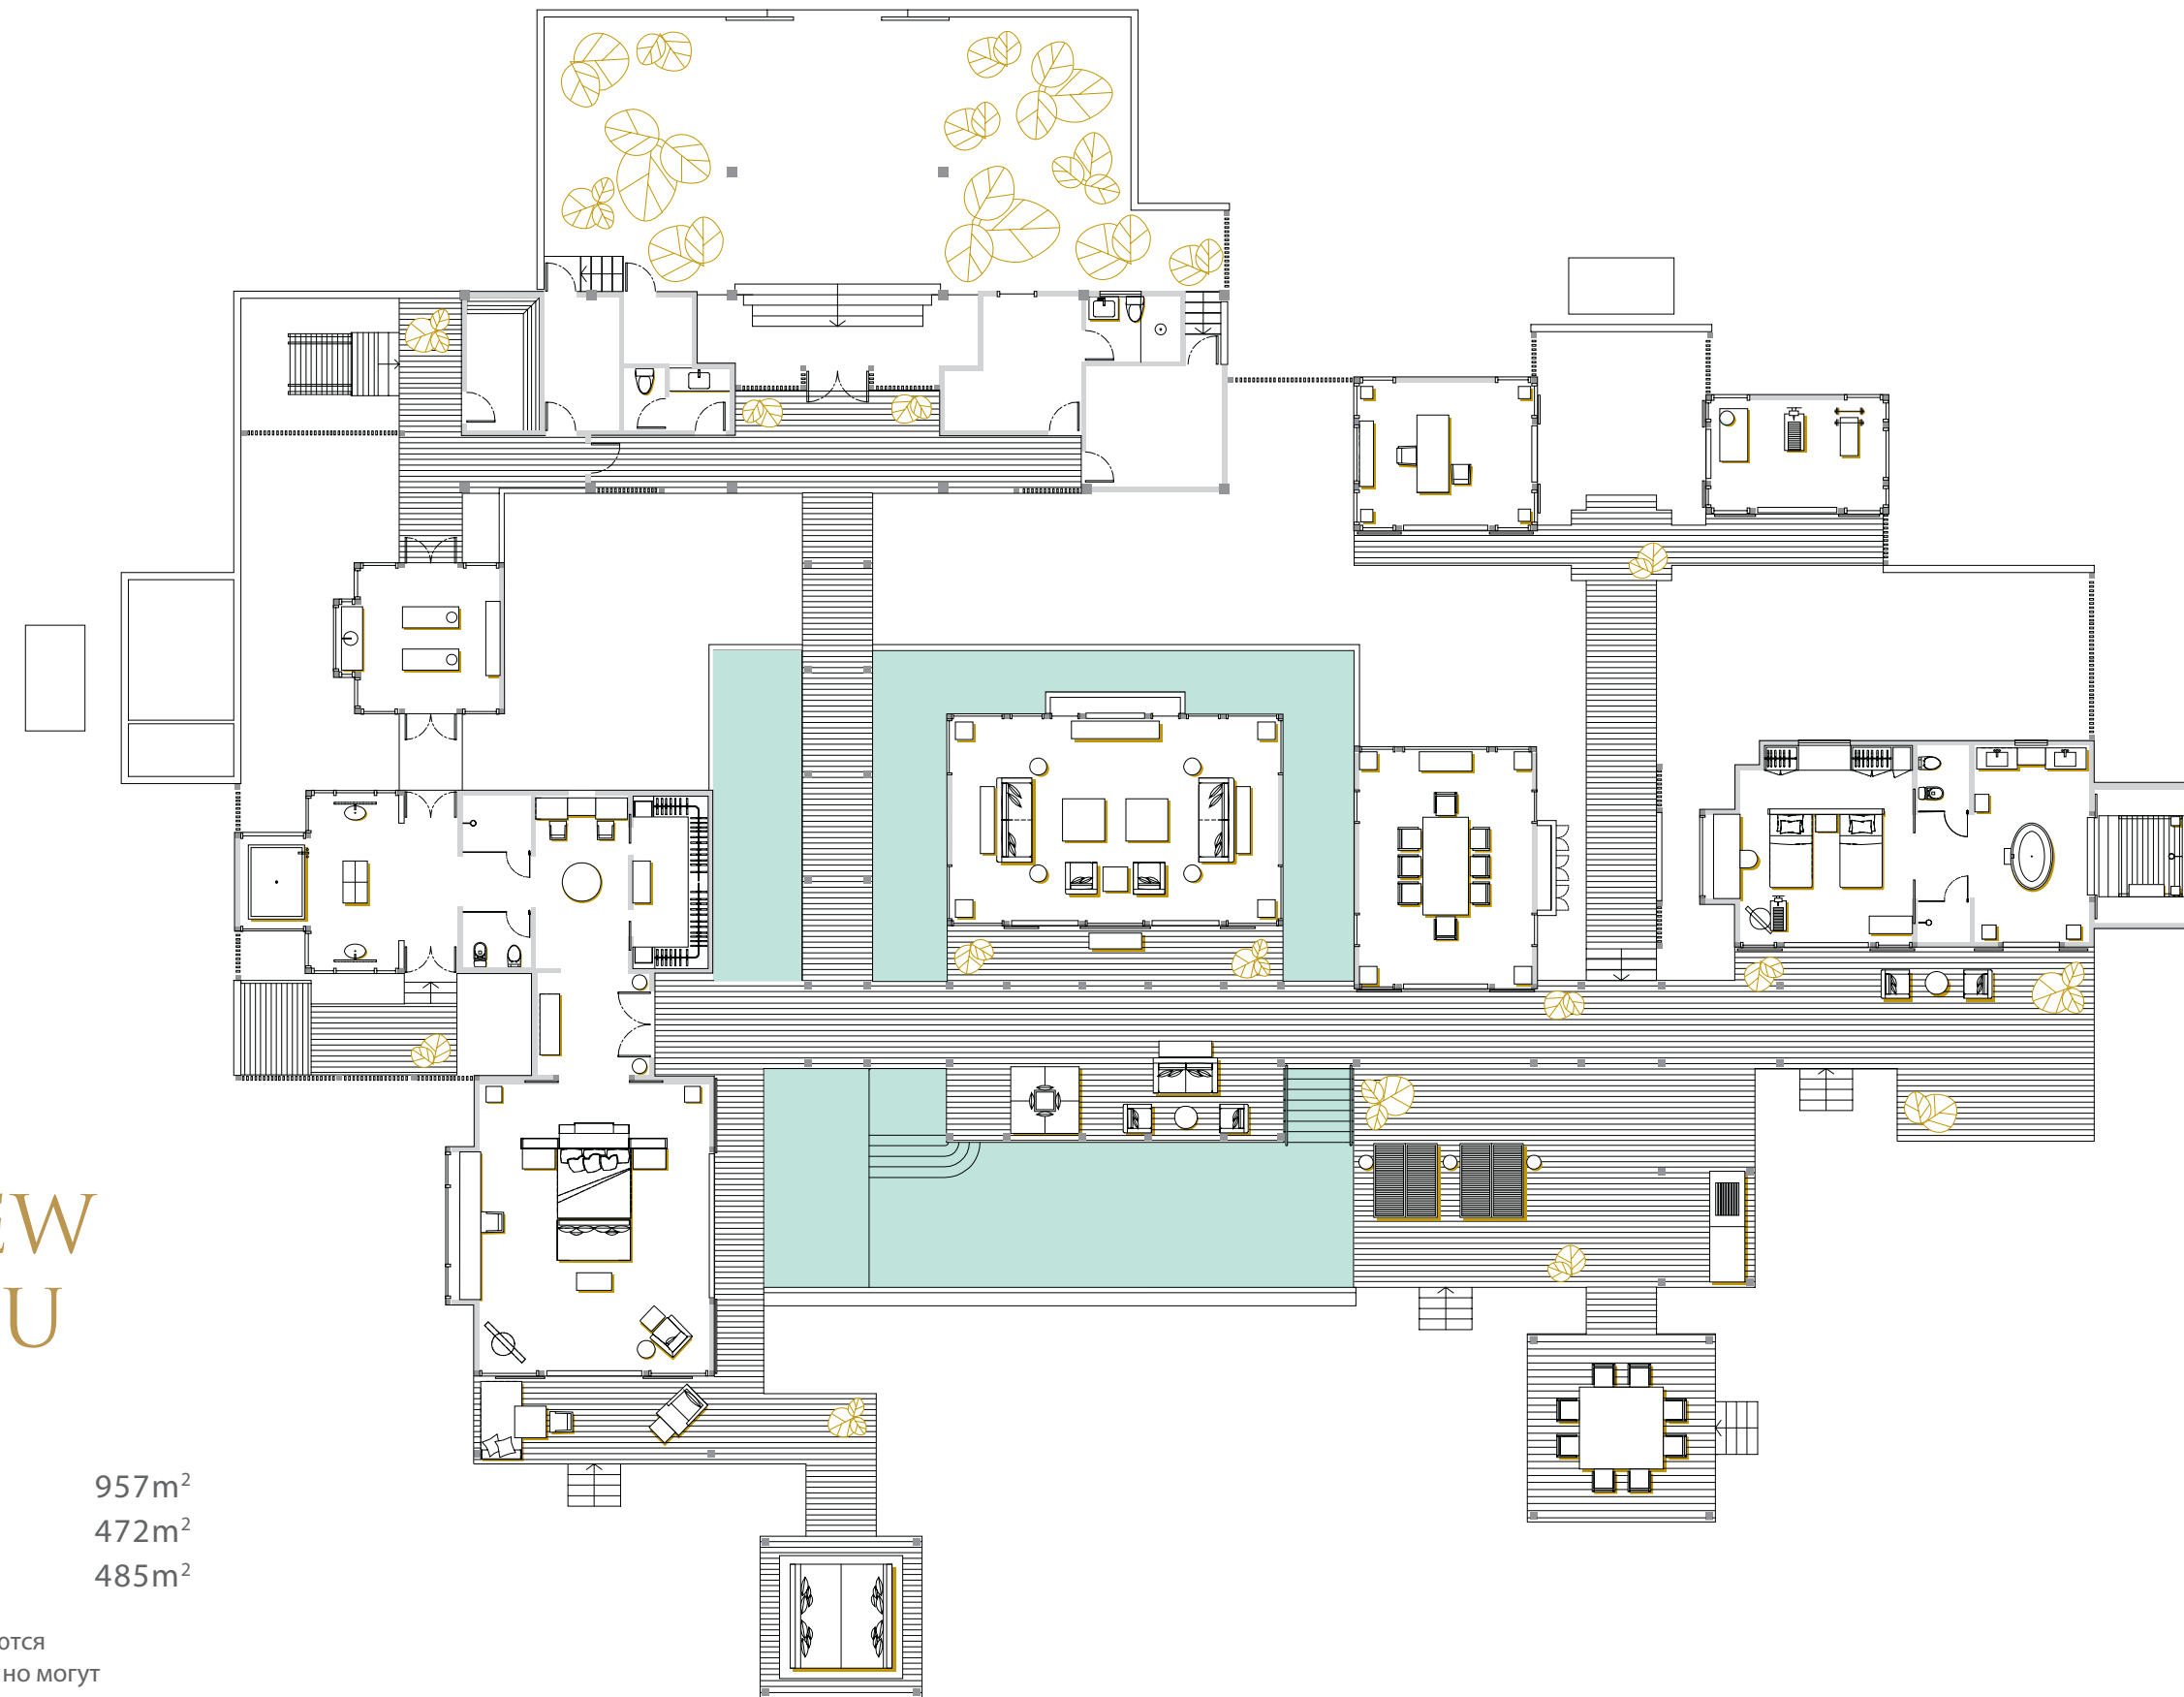

## 1 BEDROOM DELUXE POOL VILLA

общая площадь	189m <sup>2</sup>
внутреннее пространство	93m <sup>2</sup>
внешнее пространство	96m <sup>2</sup>

изображения не в масштабе. планы являются репрезентативными для категории вилл, но могут возникнуть некоторые отклонения.

# GRAND OCEAN VIEW VILLA LAALU

общая площадь 957m<sup>2</sup>  
внутреннее пространство 472m<sup>2</sup>  
внешнее пространство 485m<sup>2</sup>

изображения не в масштабе. планы являются репрезентативными для категории вилл, но могут возникнуть некоторые отклонения.