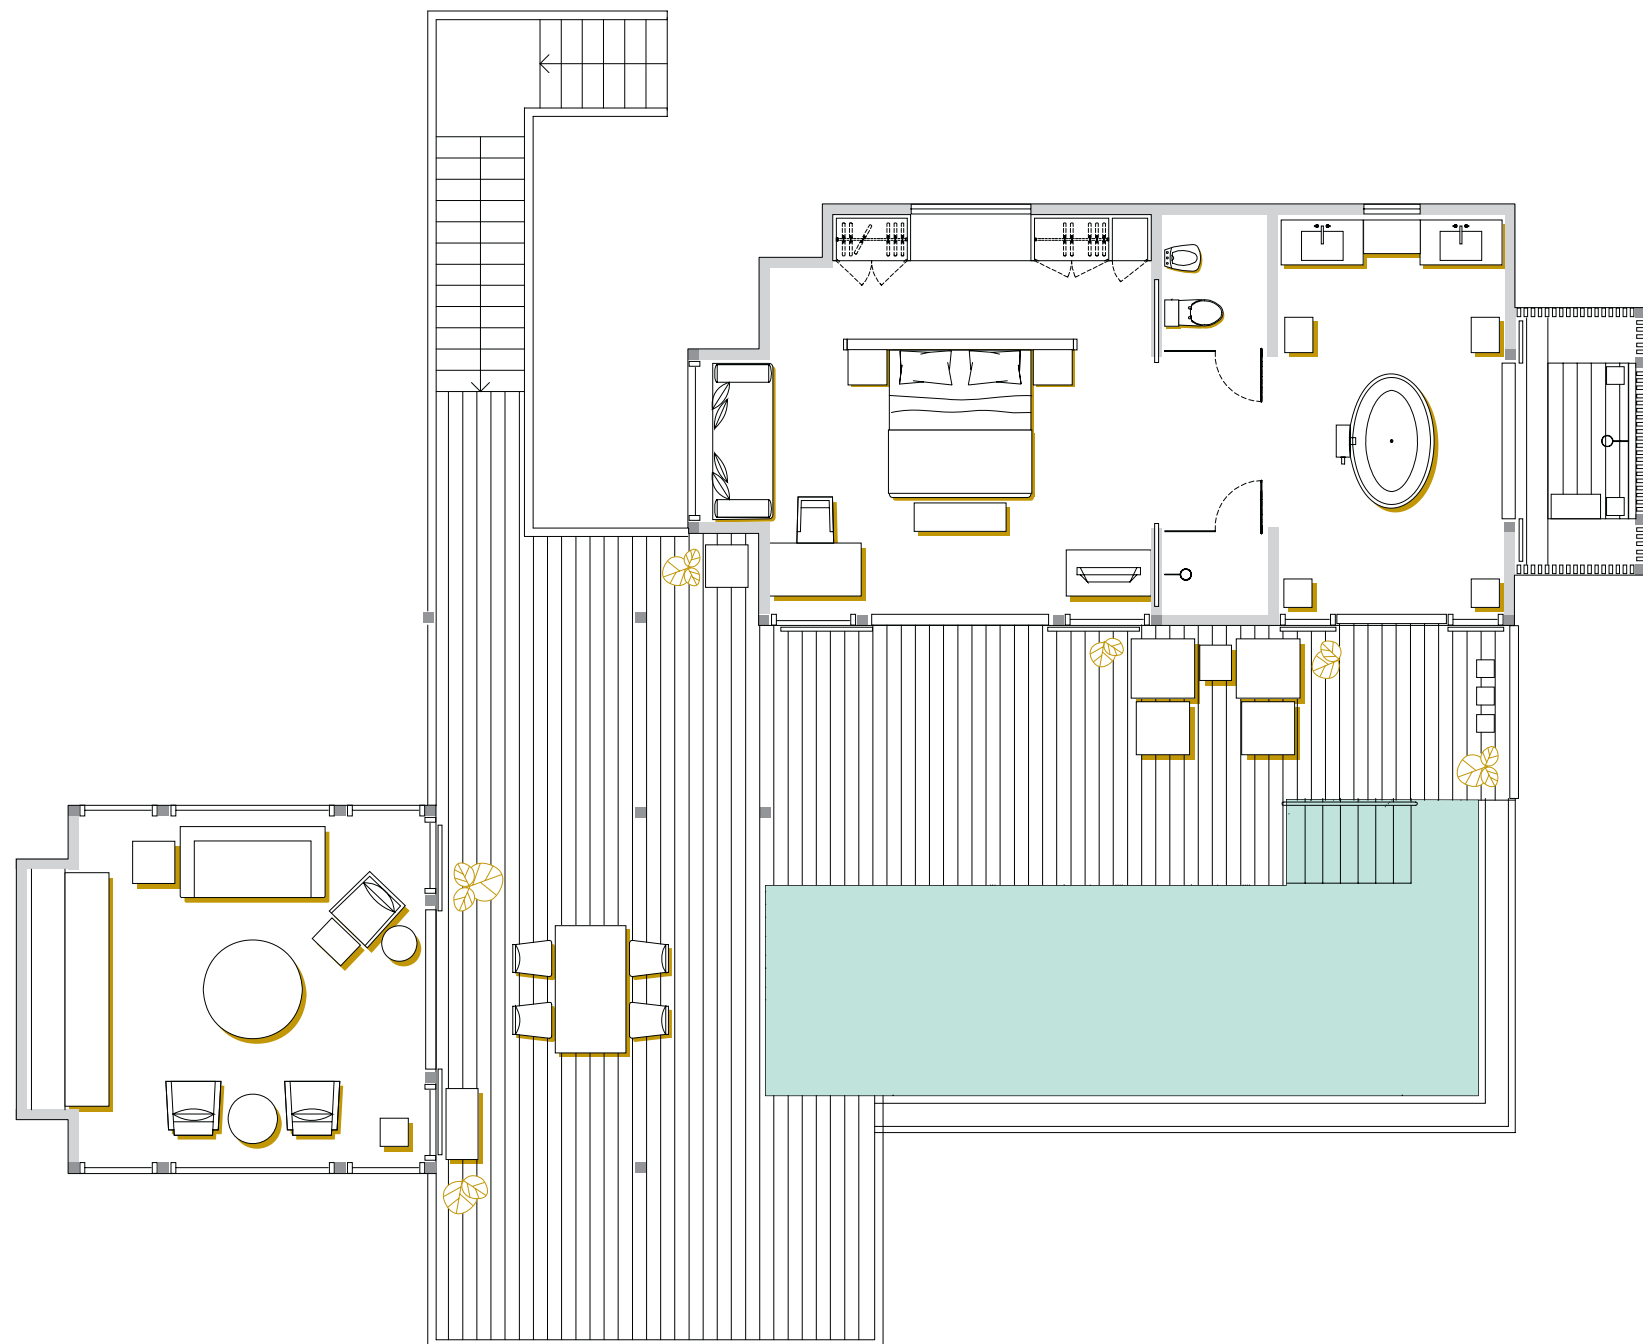

## 1 BEDROOM BEACH VILLA

общая площадь 189m<sup>2</sup>  
внутреннее пространство 93m<sup>2</sup>  
внешнее пространство 96m<sup>2</sup>

изображения не в масштабе. планы являются репрезентативными для категории вилл, но могут возникнуть некоторые отклонения.

## OCEAN TREE HOUSE VILLA

общая площадь	218m <sup>2</sup>
внутреннее пространство	87m <sup>2</sup>
внешнее пространство	131m <sup>2</sup>

изображения не в масштабе. планы являются репрезентативными для категории вилл, но могут возникнуть некоторые отклонения.