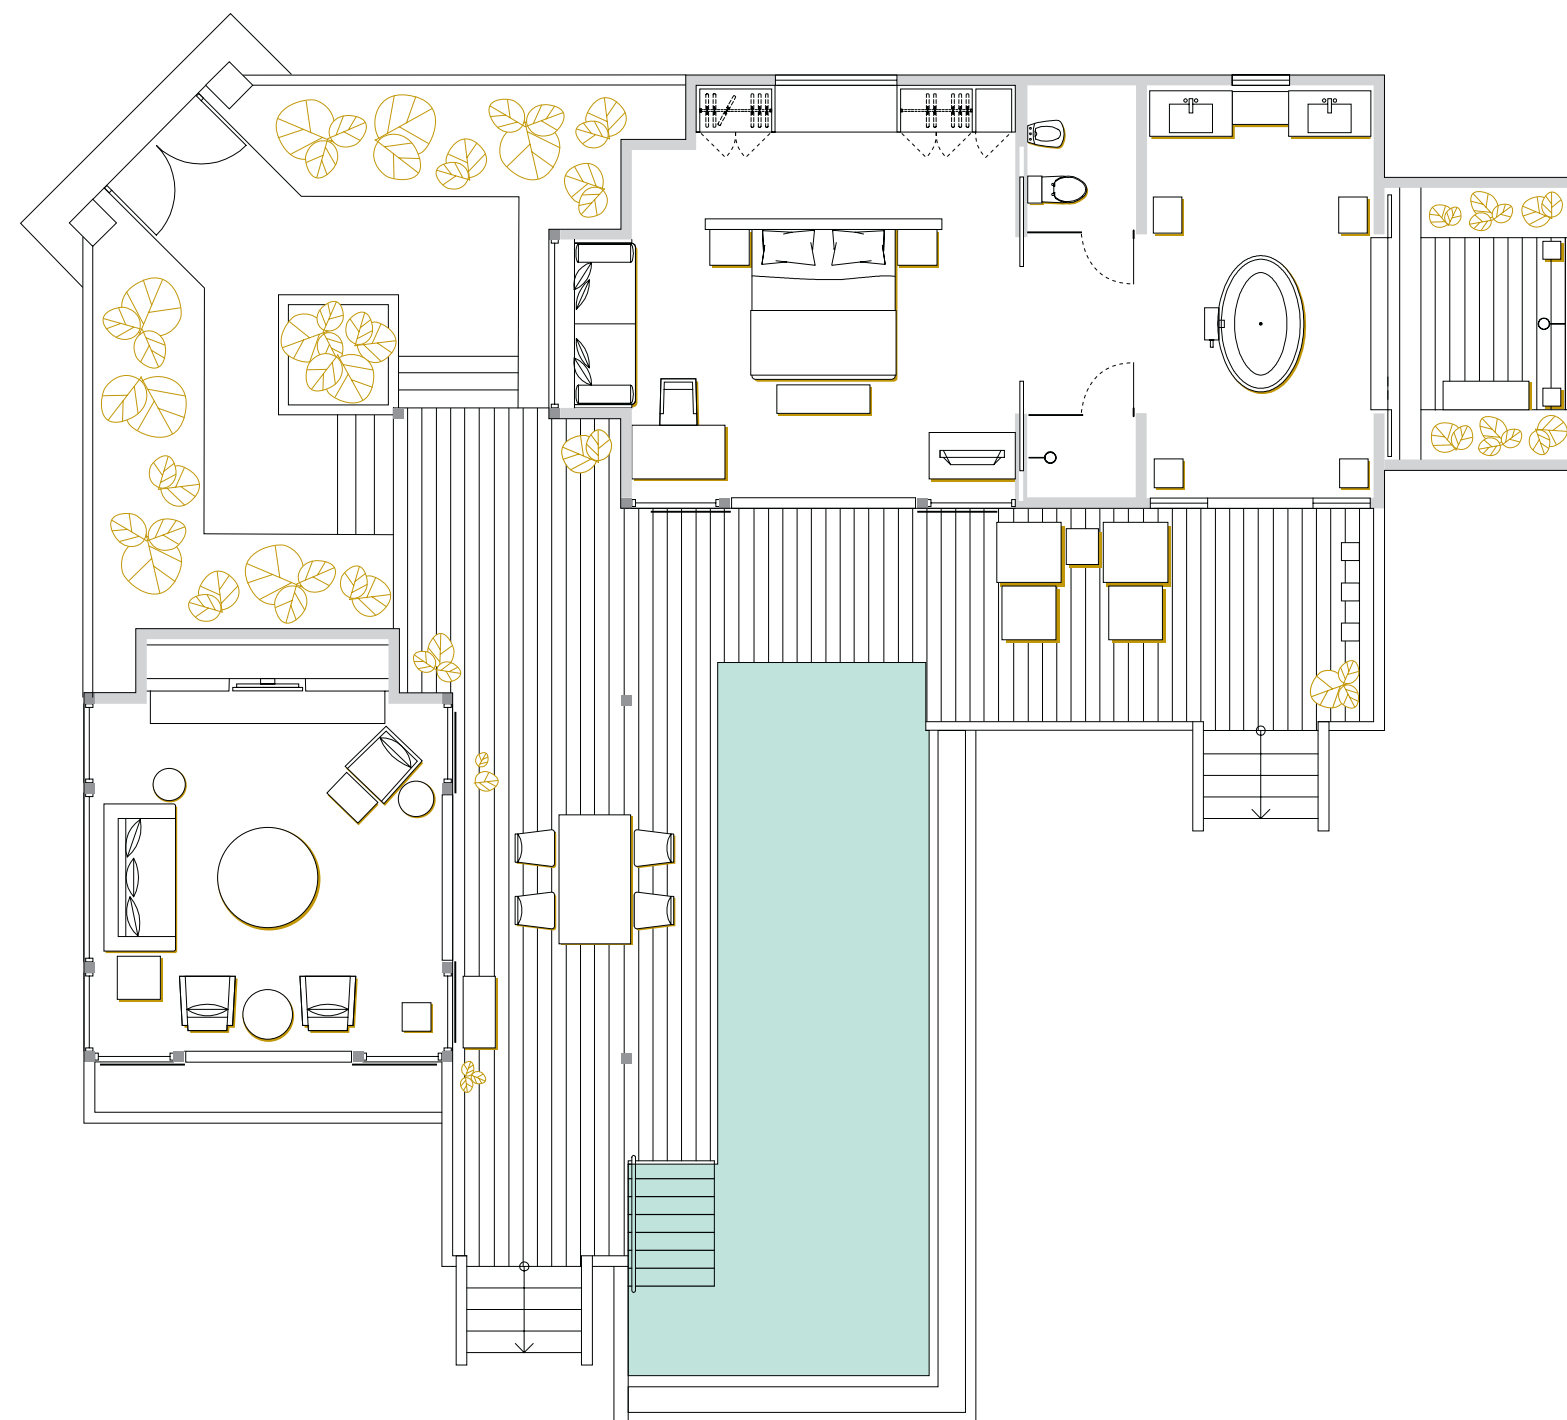

## SUNSET OVER WATER VILLA

общая площадь	166m <sup>2</sup>
внутреннее пространство	94m <sup>2</sup>
внешнее пространство	72m <sup>2</sup>

изображения не в масштабе. планы являются репрезентативными для категории вилл, но могут возникнуть некоторые отклонения.

## POOL VILLA

общая площадь	133m <sup>2</sup>
внутреннее пространство	79m <sup>2</sup>
внешнее пространство	55m <sup>2</sup>

изображения не в масштабе. планы являются репрезентативными для категории вилл, но могут возникнуть некоторые отклонения.

# GRAND OCEAN VIEW VILLA LAALU

общая площадь 957m<sup>2</sup>  
внутреннее пространство 472m<sup>2</sup>  
внешнее пространство 485m<sup>2</sup>

изображения не в масштабе. планы являются репрезентативными для категории вилл, но могут возникнуть некоторые отклонения.