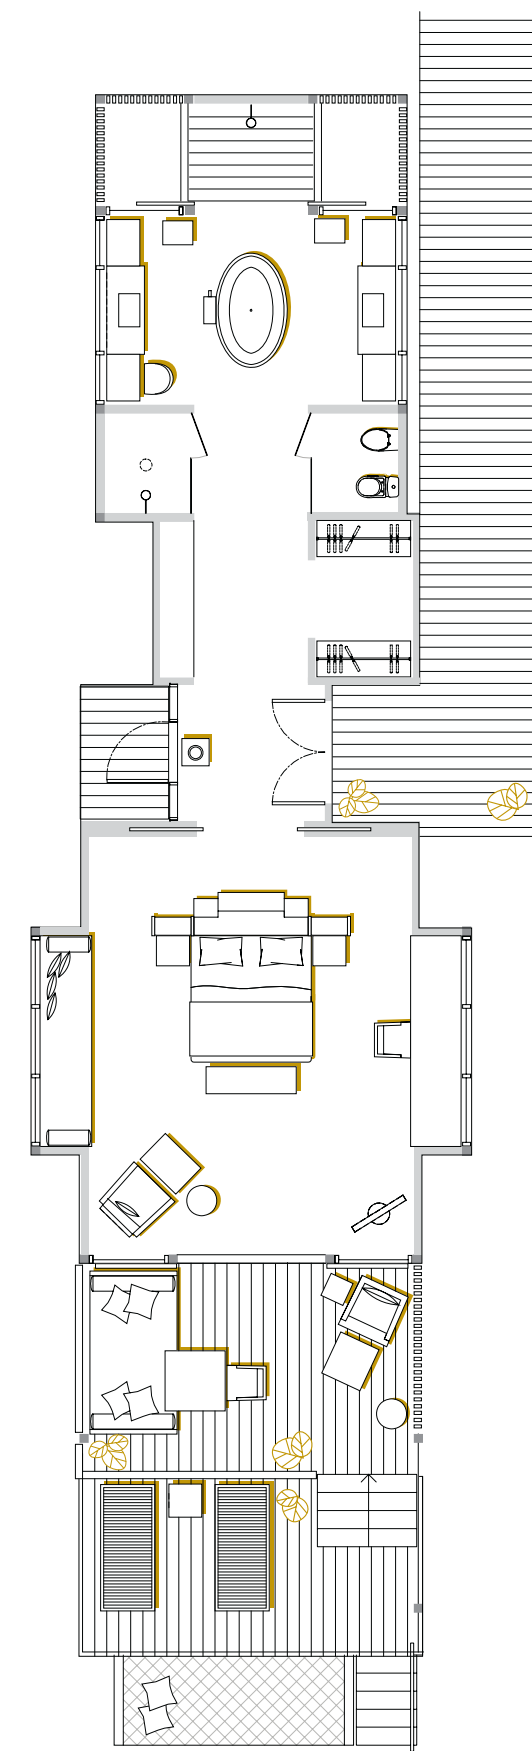

## 2 BEDROOM BEACH VILLA

общая площадь 224m<sup>2</sup>  
внутреннее пространство 118m<sup>2</sup>  
внешнее пространство 106m<sup>2</sup>

изображения не в масштабе. планы являются репрезентативными для категории вилл, но могут возникнуть некоторые отклонения.

## OCEAN TREE HOUSE VILLA

общая площадь	218m <sup>2</sup>
внутреннее пространство	87m <sup>2</sup>
внешнее пространство	131m <sup>2</sup>

изображения не в масштабе. планы являются репрезентативными для категории вилл, но могут возникнуть некоторые отклонения.

## SUNSET OVER WATER VILLA

общая площадь	166m <sup>2</sup>
внутреннее пространство	94m <sup>2</sup>
внешнее пространство	72m <sup>2</sup>

изображения не в масштабе. планы являются репрезентативными для категории вилл, но могут возникнуть некоторые отклонения.

## POOL VILLA

общая площадь	133m <sup>2</sup>
внутреннее пространство	79m <sup>2</sup>
внешнее пространство	55m <sup>2</sup>

изображения не в масштабе. планы являются репрезентативными для категории вилл, но могут возникнуть некоторые отклонения.