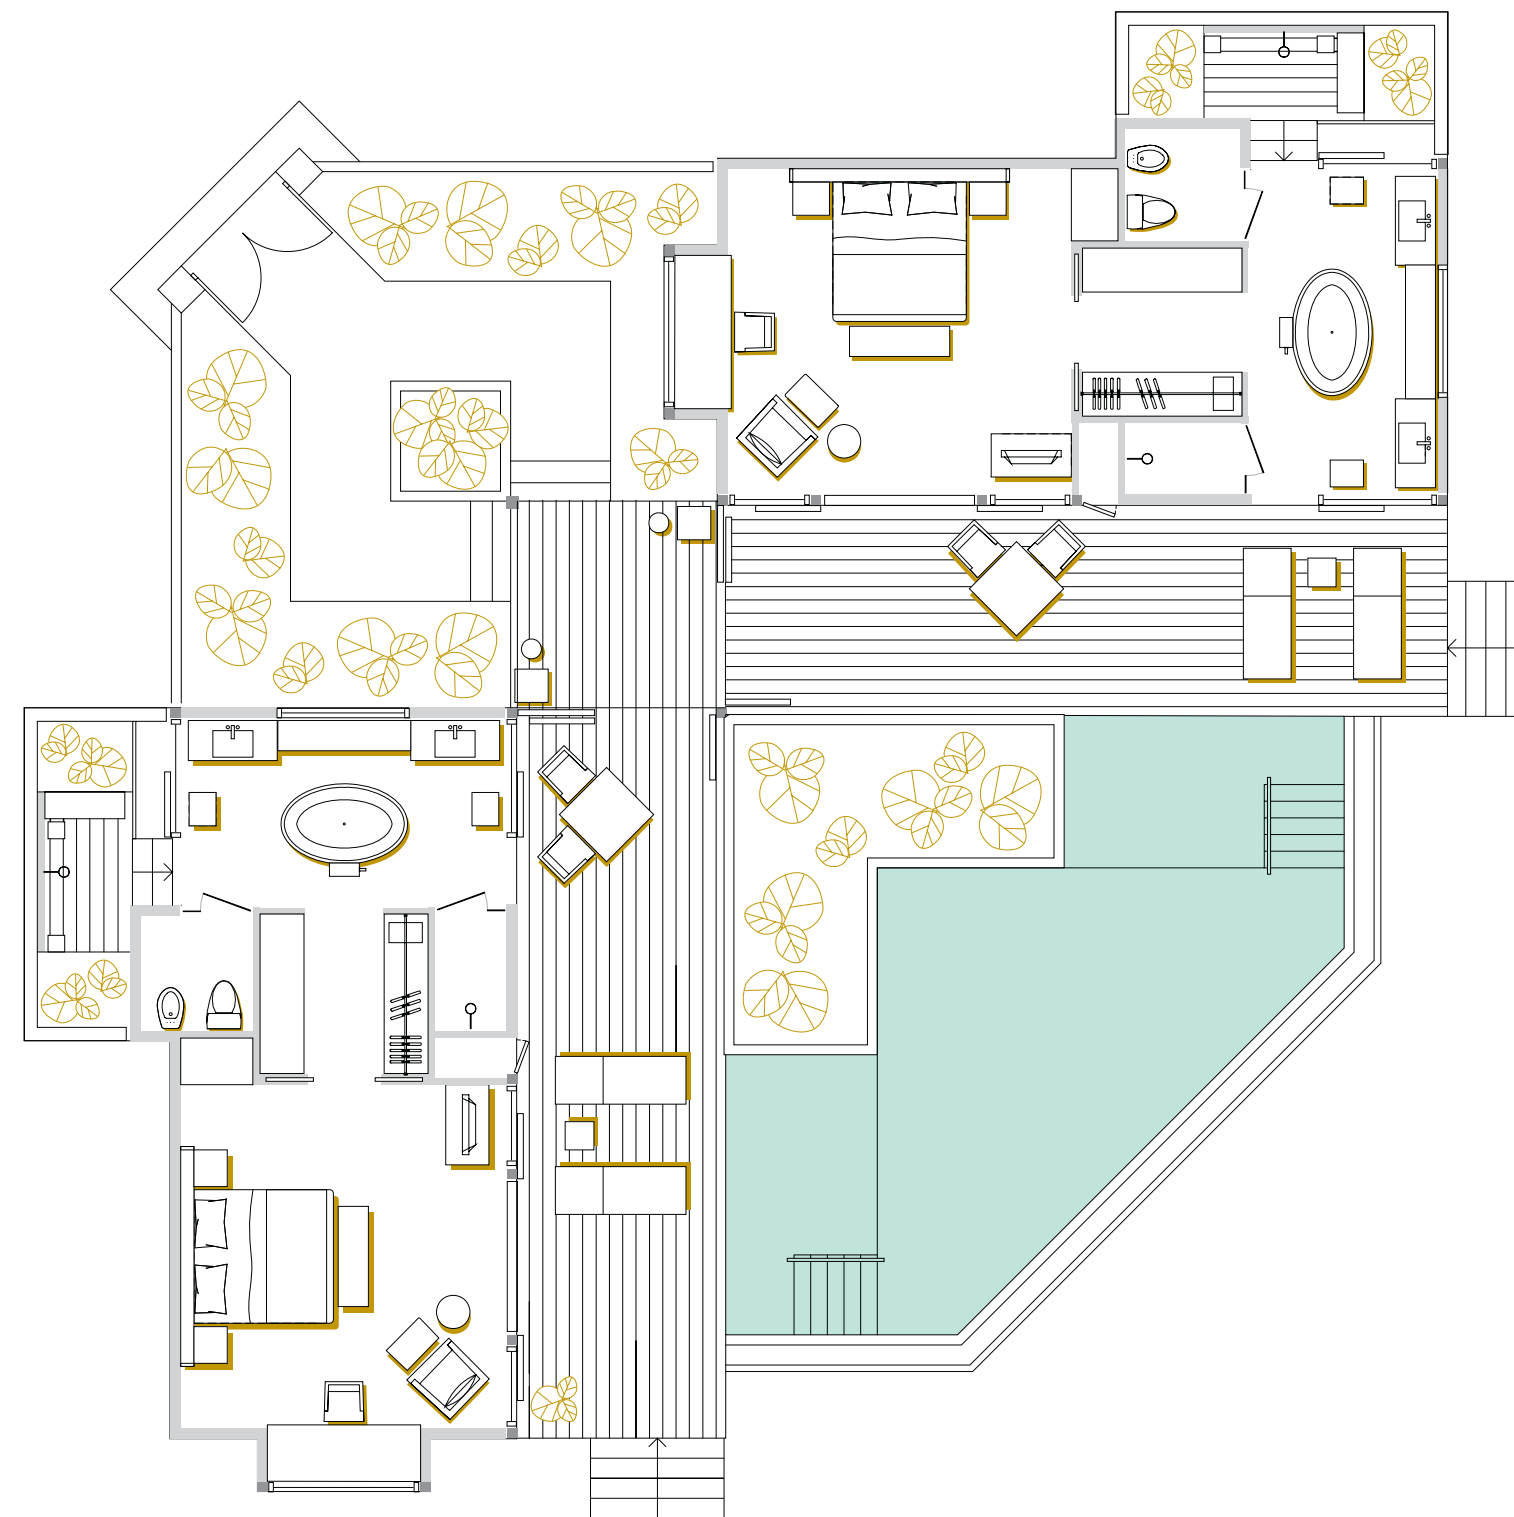

## 1 BEDROOM BEACH VILLA

общая площадь 189m<sup>2</sup>  
внутреннее пространство 93m<sup>2</sup>  
внешнее пространство 96m<sup>2</sup>

изображения не в масштабе. планы являются репрезентативными для категории вилл, но могут возникнуть некоторые отклонения.

## 2 BEDROOM BEACH VILLA

общая площадь 224m<sup>2</sup>  
внутреннее пространство 118m<sup>2</sup>  
внешнее пространство 106m<sup>2</sup>

изображения не в масштабе. планы являются репрезентативными для категории вилл, но могут возникнуть некоторые отклонения.

## OCEAN TREE HOUSE VILLA

общая площадь	218m <sup>2</sup>
внутреннее пространство	87m <sup>2</sup>
внешнее пространство	131m <sup>2</sup>

изображения не в масштабе. планы являются репрезентативными для категории вилл, но могут возникнуть некоторые отклонения.

## SUNSET OVER WATER VILLA

общая площадь	166m <sup>2</sup>
внутреннее пространство	94m <sup>2</sup>
внешнее пространство	72m <sup>2</sup>

изображения не в масштабе. планы являются репрезентативными для категории вилл, но могут возникнуть некоторые отклонения.